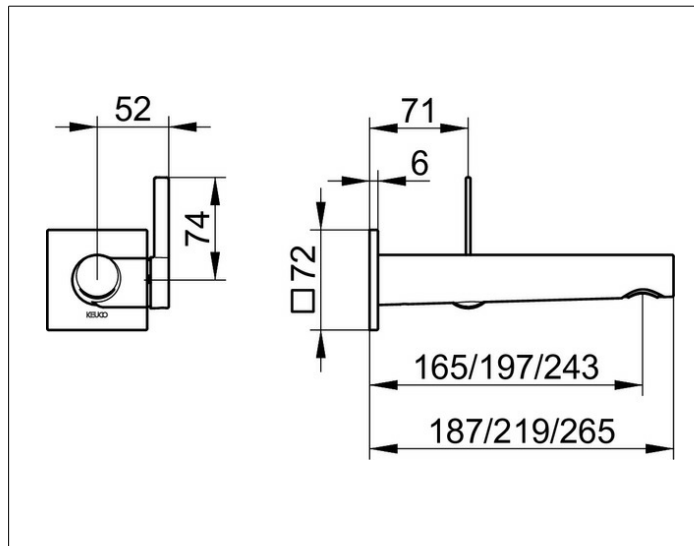

IXMO

59516072102 Einhebel-Waschtischmischer

PRODUKT

ZEICHNUNG

PRODUKTBESCHREIBUNG

für UP Montage, DN 15, mit eckiger Rosette,
Mischwasserkartusche mit keramischen Dichtscheiben
Luftsprudler SLIM SSR M 24x1, Strahlwinkel verstellbar
Durchflussbegrenzung auf 7,6 l/min.
passend für Grundkörper Art.-Nr. 59916 000075
geräuschgeprüft

OBERFLÄCHE

Edelstahl-finish

ABMESSUNG

Ausladung 243 mm/IXMO Pure

AUSSCHREIBUNGSTEXT

KEUCO Einhebel-Waschtischmischer 59516072102
Einhebel-Waschtischmischer in Edelstahl-finish,
aus entzinkungsarmen Messing,
für UP-Montage, mit eckiger Rosette,
hochwertige Mischwasserkartusche mit
keramischen Dichtscheiben,
Betätigungshebel aus Metall,
Rosette 72 x 72 mm, Stärke 6 mm,
Auslaufdurchmesser 36 mm,
Grundkörperdurchmesser 88 mm (inkl. Hebeleinheit),
Gesamtausladung 265 mm, Wasseraustritt bei 245 mm,
Luftsprudler M24x1, Strahlwinkel verstellbar +/-8°
Durchflussbegrenzung auf 7,6 l/min.

Hinweis:
passender Grundkörper 59916000075