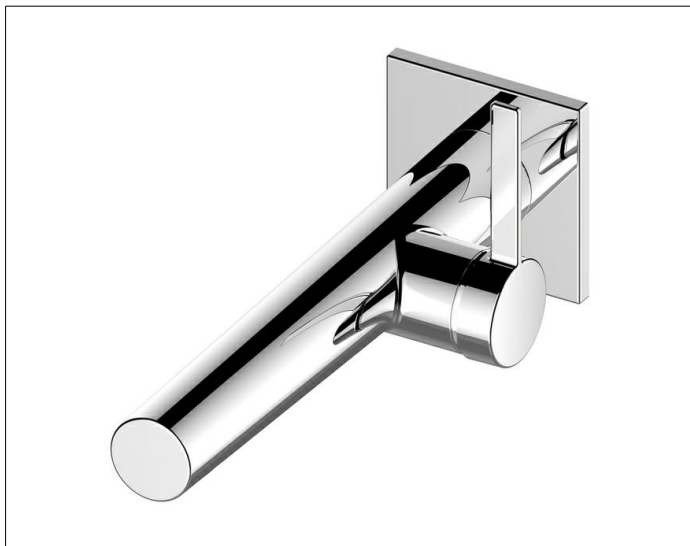

IXMO

59516072102 Einhebel-Waschtischmischer

PRODUKT

ZEICHNUNG

PRODUKTBESCHREIBUNG

für UP Montage, DN 15, mit eckiger Rosette,
Mischwasserkartusche mit keramischen Dichtscheiben
Luftsprudler SLIM SSR M 24x1, Strahlwinkel verstellbar
Durchflussbegrenzung auf 7,6 l/min.
passend für Grundkörper Art.-Nr. 59916 000075
geräuschgeprüft

OBERFLÄCHE

Edelstahl-finish

ABMESSUNG

Ausladung 243 mm/IXMO Pure

AUSSCHREIBUNGSTEXT

KEUCO Einhebel-Waschtischmischer 59516072102
Einhebel-Waschtischmischer in Edelstahl-finish,
aus entzinkungsarmen Messing,
für UP-Montage, mit eckiger Rosette,
hochwertige Mischwasserkartusche mit
keramischen Dichtscheiben,
Betätigungshebel aus Metall,
Rosette 72 x 72 mm, Stärke 6 mm,
Auslaufdurchmesser 36 mm,
Grundkörperdurchmesser 88 mm (inkl. Hebeleinheit),
Gesamtausladung 265 mm, Wasseraustritt bei 245 mm,
Luftsprudler M24x1, Strahlwinkel verstellbar +/-8°
Durchflussbegrenzung auf 7,6 l/min.

Hinweis:
passender Grundkörper 59916000075