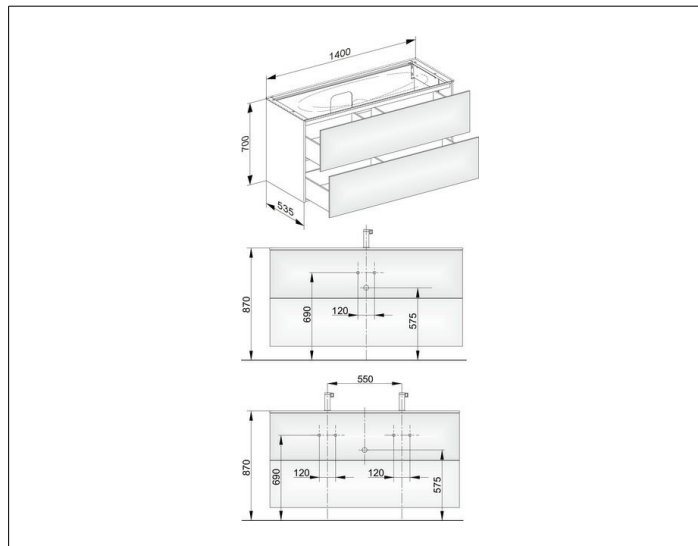

Edition 11

31362330100 Waschtischunterbau

PRODUKT

ZEICHNUNG

EEK: F ,

OBERFLÄCHE

schwarz gebürstet

ABMESSUNG

1400 x 700 x 535 mm