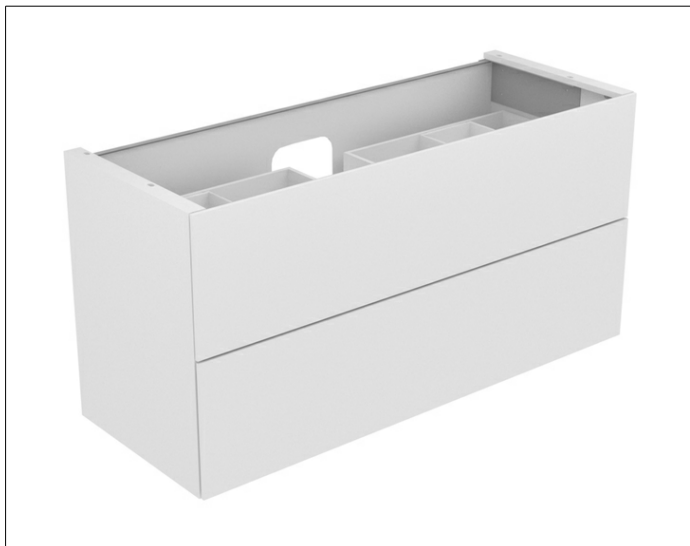

Edition 11

31362330100 Waschtischunterbau

PRODUKT

ZEICHNUNG

EEK: F ,

OBERFLÄCHE

schwarz gebürstet

ABMESSUNG

1400 x 700 x 535 mm