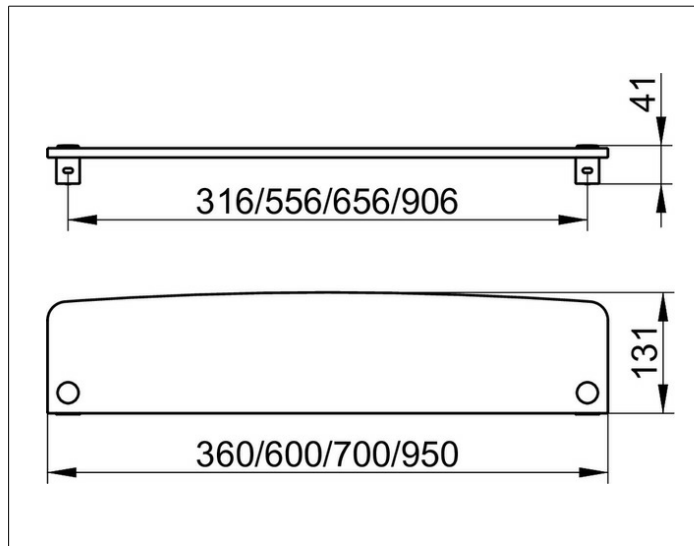

Elegance

11610009600 Kristallglas-Platte

PRODUKT

ZEICHNUNG

PRODUKTBESCHREIBUNG

lose

AUSSCHREIBUNGSTEXT

KEUCO ELEGANCE Kristallglas-Platte 11610009600, lose
 Hochwertige Kristallglas-Platte
 passend zu Ablagekonsolen, Artikel-Nr. 11610010000
 Breite 600 mm, Stärke 10 mm, Tiefe 131 mm
 Die Ablagekonsolen sind separat zu bestellen!

ABMESSUNG

600 x 131 x 10 mm