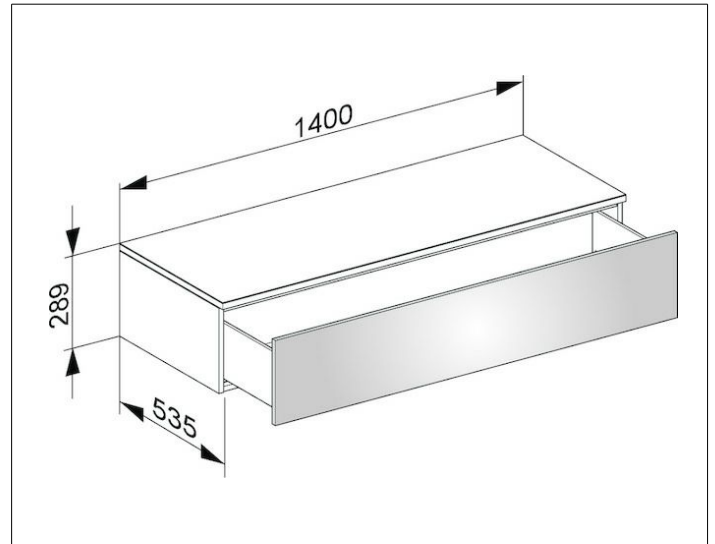

Edition 400

3176180000 Sideboard

PRODUKT

ZEICHNUNG

OBERFLÄCHE

weiß Hochglanz/Glas anthrazit klar

ABMESSUNG

1400 x 289 x 535 mm