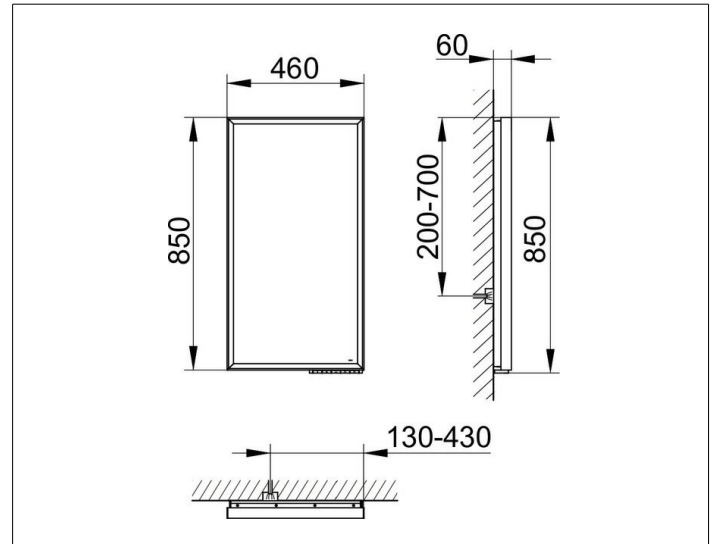

Royal Lumos
14597171003 Lichtspiegel

PRODUKT

ZEICHNUNG

PRODUKTBESCHREIBUNG

stufenlos einstellbare Lichtfarbe von 2700 Kelvin (warmweiß)
 bis 6500 Kelvin (Tageslicht),
 umlaufender Aluminium-Rahmen, silber-eloxiert
 Bedienung:
 Tastenfelder mit kapazitiver Touch-Sensorik,
 DALI-steuerbar
 Beleuchtung:
 LED (Lebensdauer > 30.000 Std.)
 Rahmenbeleuchtung und Waschtischbeleuchtung
 separat stufenlos dimmbar und ein-/ausschaltbar
 EEK: C , 45 kWh/1000h

OBERFLÄCHE

45 Watt

ABMESSUNG

460 x 850 x 60 mm