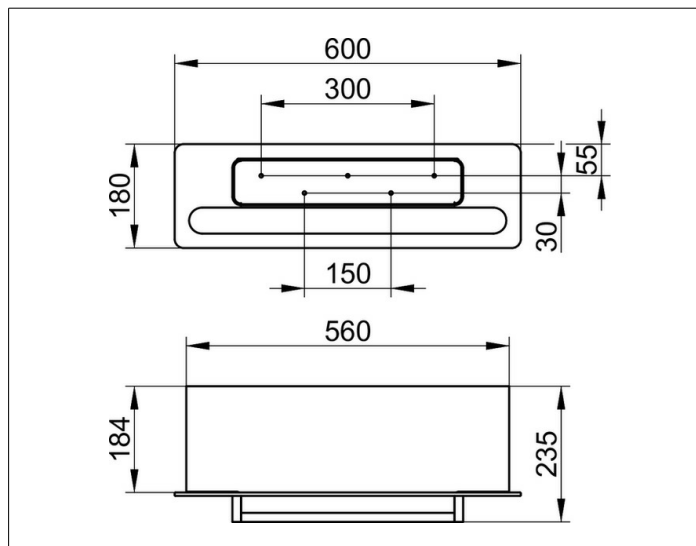

Edition 400

11575170018 Handtuchablage

**PRODUKT**

**ZEICHNUNG**

**PRODUKTBESCHREIBUNG**

mit Wandplatte aus ESG-Glas und  
Ablage Aluminium silber-eloxiert (E6 EV1)

**OBERFLÄCHE**

Aluminium silber-eloxiert (E6 EV1)/Glas cashmere klar

**AUSSCHREIBUNGSTEXT**

KEUCO Edition 400 Handtuchablage 11575170018  
Hochwertige Handtuchablage, Wandplatte aus 6 mm ESG cashmere klar,  
mit integriertem Handtuchhalter und Ablage aus massivem Aluminium  
silber-eloxiert (E6 EV1),  
Stärke 6 mm, Breite der Ablage 560 mm, Tiefe 184 mm,  
Gesamthöhe der Handtuchablage 180 mm, Gesamtbreite 600 mm,  
Gesamtausladung 235 mm,  
die Handtuchablage wird verdeckt angebracht,  
Lieferung inkl. korrosionsfreiem Befestigungsmaterial