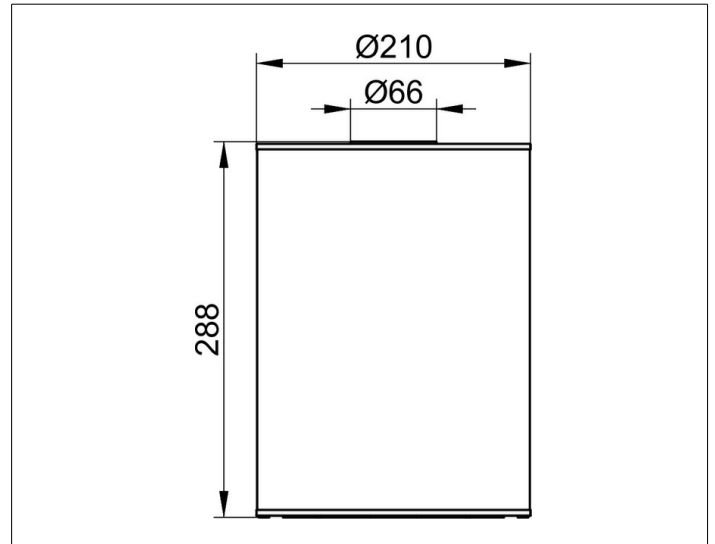

Universalartikel  
0498900037 Kunststoff-Einsatz (Innenbehälter)

**PRODUKT**

**ZEICHNUNG**

**PRODUKTBESCHREIBUNG**

lose

**OBERFLÄCHE**

schwarzgrau