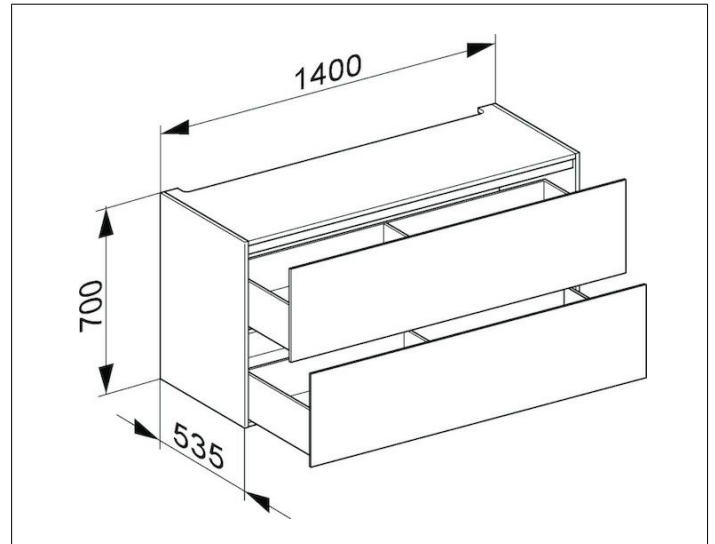

Edition 11

31317890000 Modul Unterbauschrank

PRODUKT

ZEICHNUNG

OBERFLÄCHE

Eiche-hell Furnier/Eiche-hell Furnier

ABMESSUNG

1400 x 700 x 535 mm