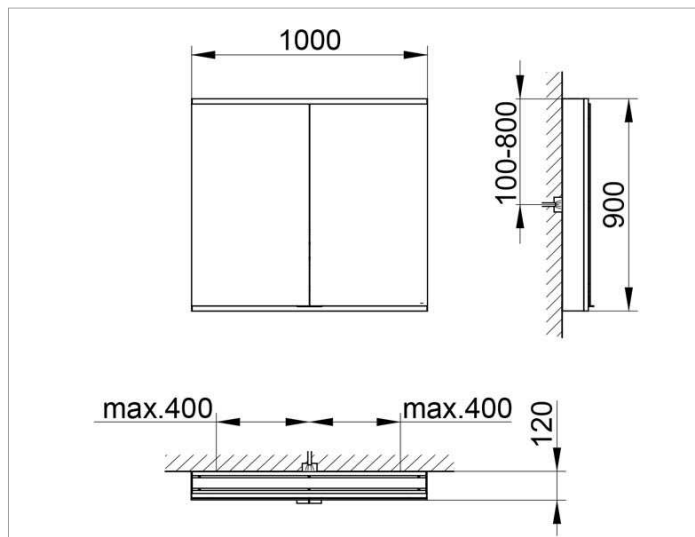

Royal Modular 2.0  
800201101000300 Spiegelschrank

PRODUKT

ZEICHNUNG

OBERFLÄCHE

silber-eloxiert

ABMESSUNG

1000 x 900 x 120 mm