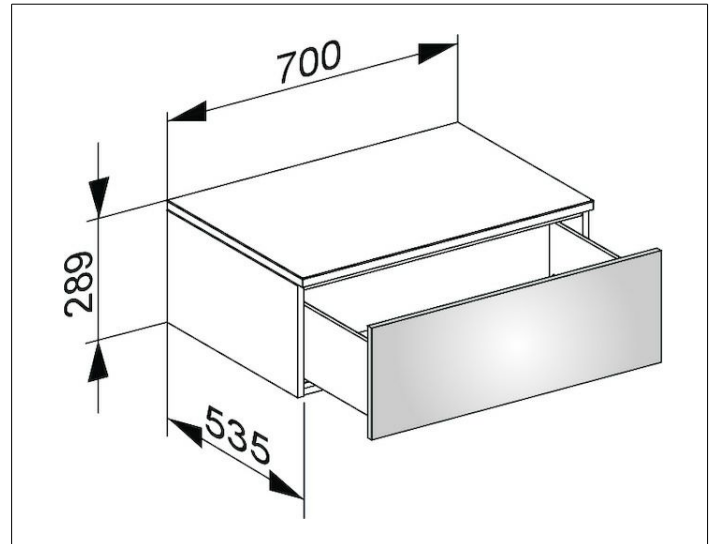

Edition 400

31741280000 Sideboard

PRODUKT

ZEICHNUNG

OBERFLÄCHE

cashmere/Glas cashmere satiniert

ABMESSUNG

700 x 289 x 535 mm