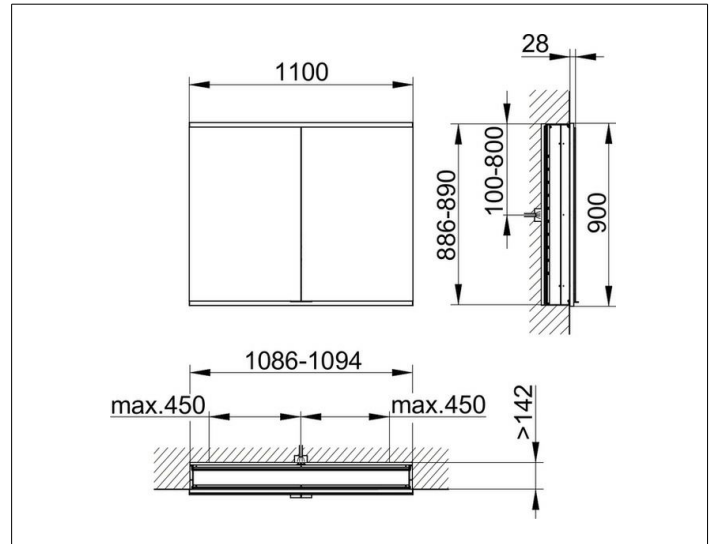

Royal Modular 2.0
800210111100300 Spiegelschrank

PRODUKT

ZEICHNUNG

EEK: C ,

OBERFLÄCHE

silber-eloxiert

ABMESSUNG

1100 x 900 x 160 mm