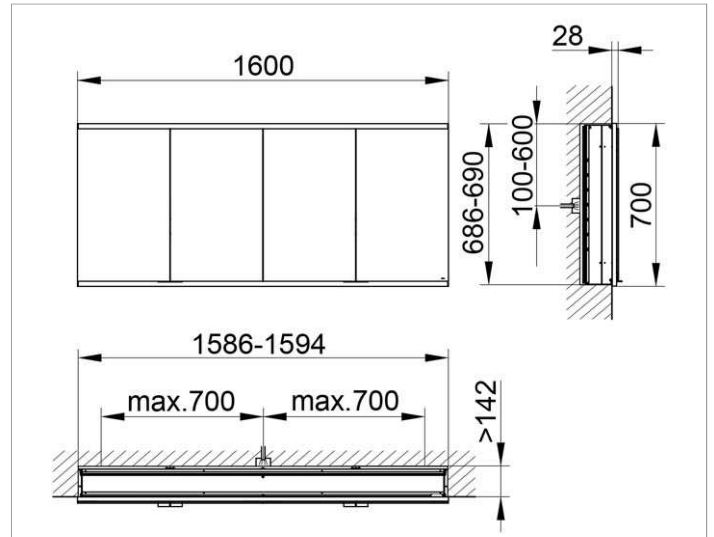

Royal Modular 2.0
800420160100000 Spiegelschrank

PRODUKT

ZEICHNUNG

EEK: A++, A+, A ,

OBERFLÄCHE

silber-eloxiert

ABMESSUNG

1600 x 700 x 160 mm