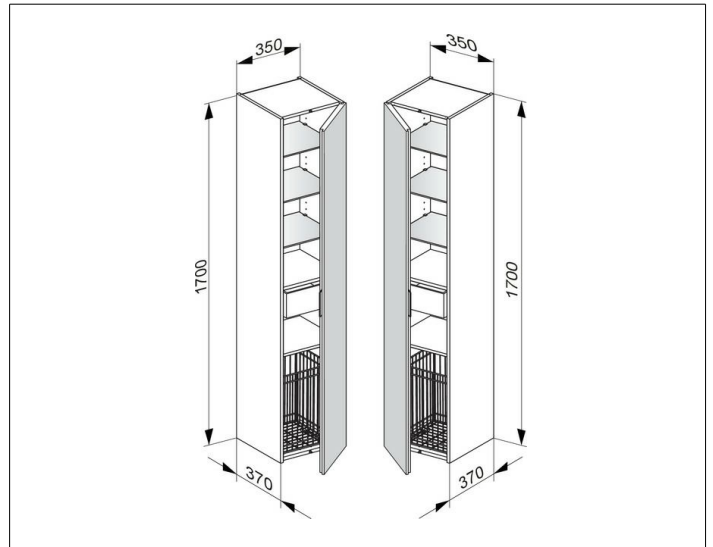

Edition 11

31331210002 Hochschrank

**PRODUKT**

**ZEICHNUNG**

**OBERFLÄCHE**

weiß Hochglanz/weiß Hochglanz

**ABMESSUNG**

350 x 1700 x 370 mm