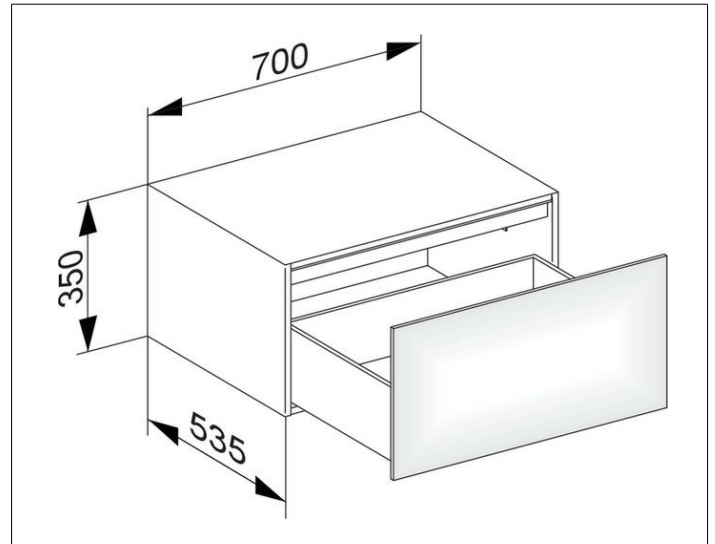

Edition 11

3132230000 Sideboard

PRODUKT

ZEICHNUNG

OBERFLÄCHE

weiß/Glas weiß

ABMESSUNG

700 x 350 x 535 mm