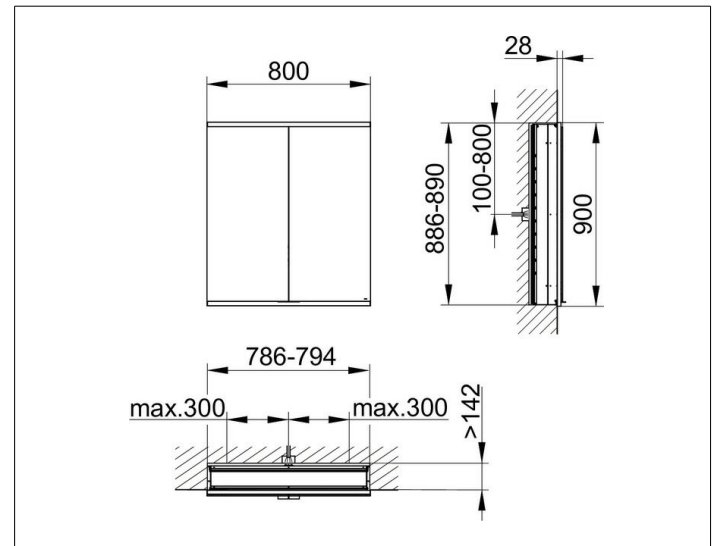

Royal Modular 2.0  
800210081100300 Spiegelschrank

PRODUKT

ZEICHNUNG

EEK: C ,

OBERFLÄCHE

silber-eloxiert

ABMESSUNG

800 x 900 x 160 mm