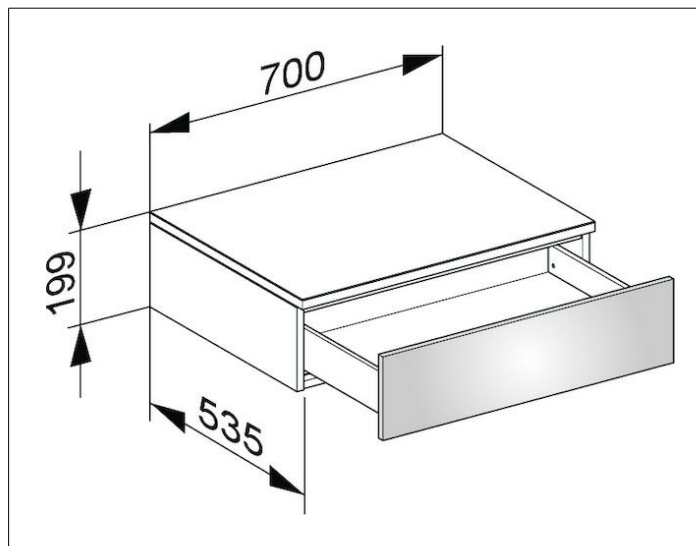

Edition 400

31740380000 Sideboard

PRODUKT

ZEICHNUNG

OBERFLÄCHE

weiß/weiß

ABMESSUNG

700 x 199 x 535 mm