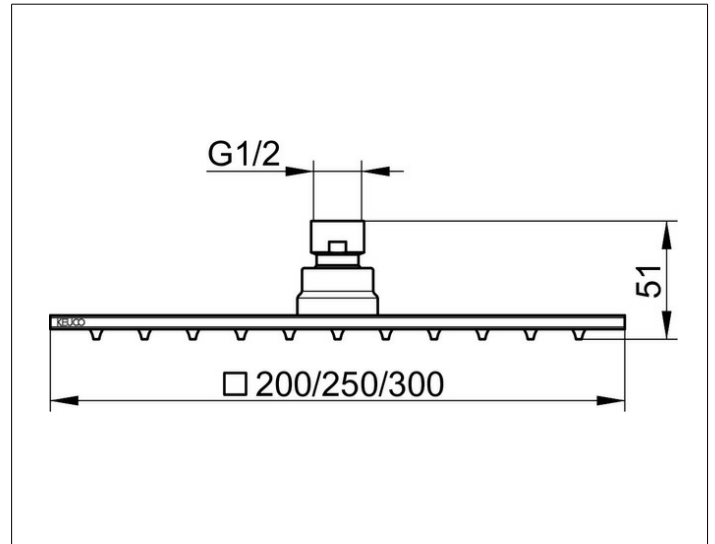

Armaturenzubehör  
59986010202 Kopfbrause

**PRODUKT**

**ZEICHNUNG**

**PRODUKTBESCHREIBUNG**

eckig, Durchflussmenge begrenzt auf 15 l/min.

**OBERFLÄCHE**

Chrom-finish (Edelstahl poliert)

**ABMESSUNG**

250 x 250 mm

**AUSSCHREIBUNGSTEXT**

KEUCO Kopfbrause eckig 59986010202,  
Edelstahl poliert (chrom finish), eckig,  
250 mm x 250 mm, Gesamtdicke 6,5 mm,  
G 1/2 Zoll, mit Kugelgelenk,  
Durchflussmenge begrenzt auf 15 l/min