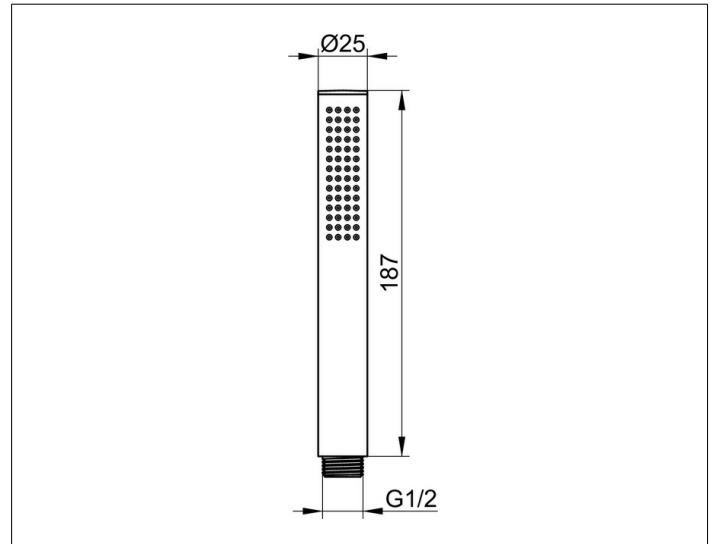

Edition Atelier

56080130100 Stabhandbrause

PRODUKT

ZEICHNUNG

PRODUKTBESCHREIBUNG

mit Normalstrahl, geräuschgeprüft
Durchflussmenge begrenzt auf 12 l/min.
für Durchlauferhitzer geeignet

OBERFLÄCHE

Schwarzchrom gebürstet

AUSSCHREIBUNGSTEXT

KEUCO Stabhandbrause 56080130100
Handbrause mit hochwertiger PVD-Beschichtung,
Schwarzchrom gebürstet, mit Normalstrahl,
Geräuschverhalten DIN 4109 Gruppe I,