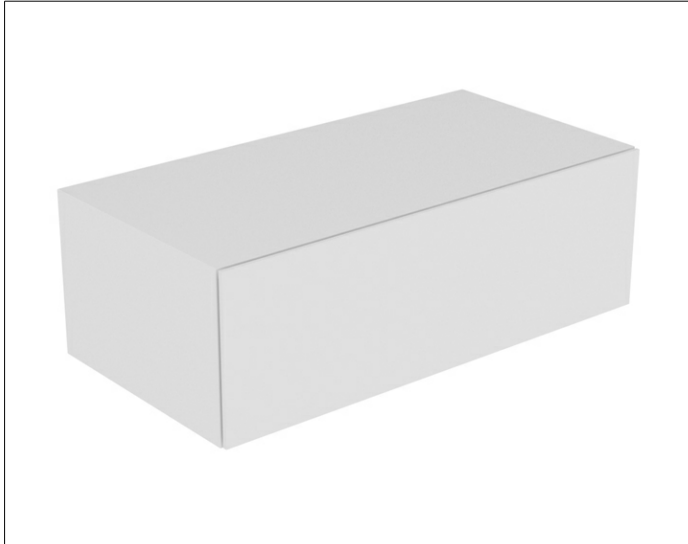

Edition 11

31324270100 Sideboard

PRODUKT

ZEICHNUNG

EEK: F ,

OBERFLÄCHE

weiß/Glas weiß satiniert

ABMESSUNG

1050 x 350 x 535 mm