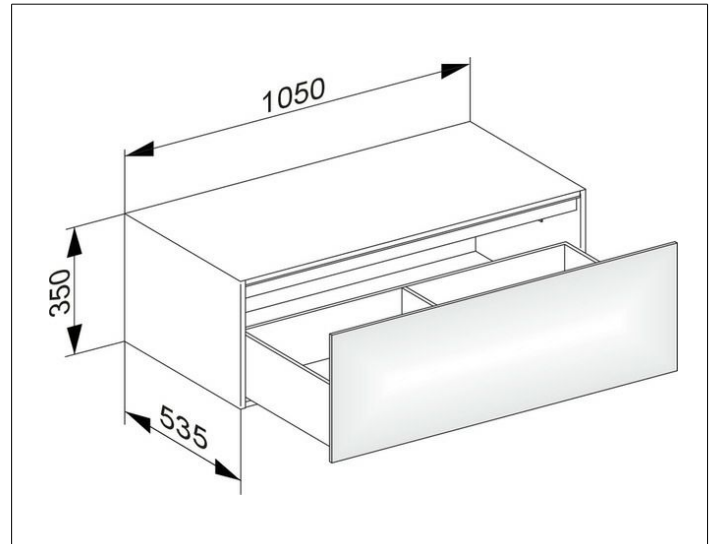

Edition 11

31324270100 Sideboard

PRODUKT

ZEICHNUNG

EEK: F ,

OBERFLÄCHE

weiß/Glas weiß satiniert

ABMESSUNG

1050 x 350 x 535 mm