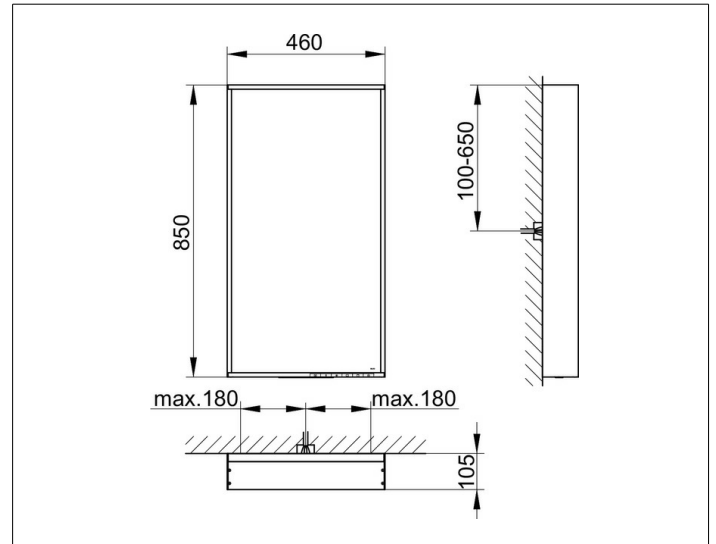

X-Line  
3329830100 Lichtspiegel

**PRODUKT**

**ZEICHNUNG**

EEK: C , 25 kWh/1000h

**OBERFLÄCHE**

weiß

**ABMESSUNG**

460 x 850 x 105 mm