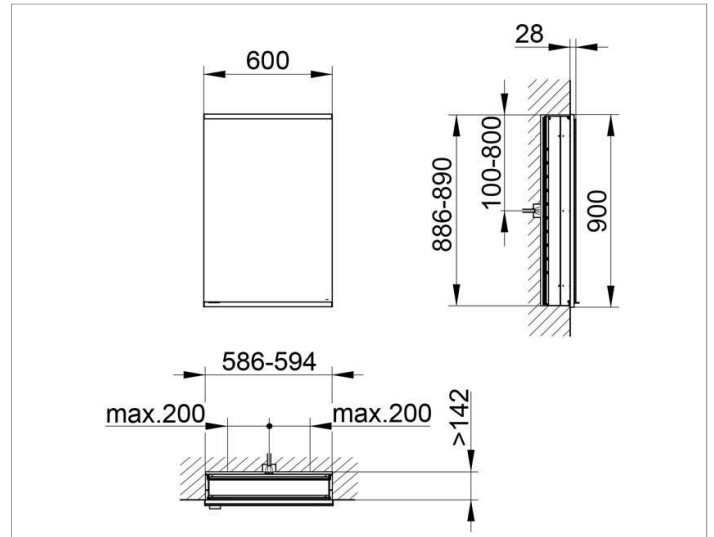

Royal Modular 2.0
800120061100100 Spiegelschrank

PRODUKT

ZEICHNUNG

EEK: A++, A+, A ,

OBERFLÄCHE

silber-eloxiert

ABMESSUNG

600 x 900 x 160 mm