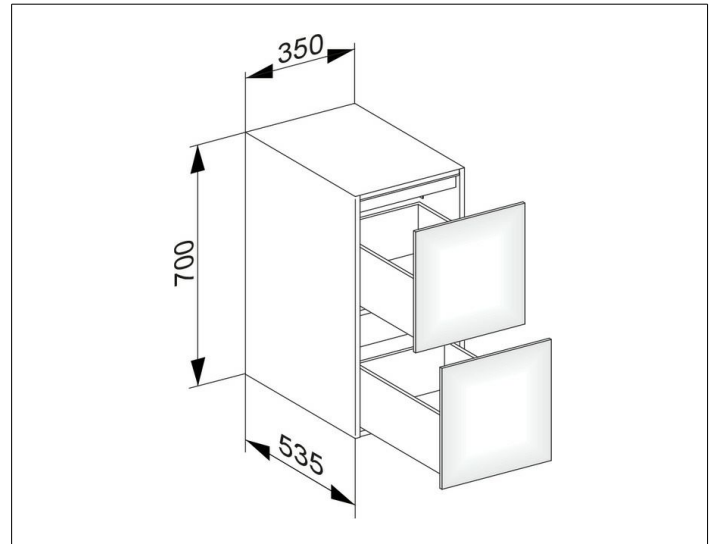

Edition 11

31321180000 Sideboard

PRODUKT

ZEICHNUNG

OBERFLÄCHE

cashmere/Glas cashmere

ABMESSUNG

350 x 700 x 535 mm