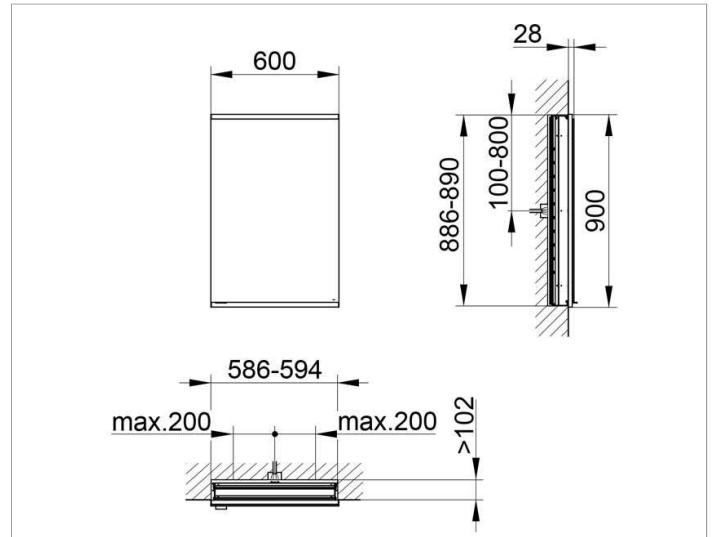

Royal Modular 2.0
800110061000000 Spiegelschrank

PRODUKT

ZEICHNUNG

EEK: A++, A+, A ,

OBERFLÄCHE

silber-eloxiert

ABMESSUNG

600 x 900 x 120 mm