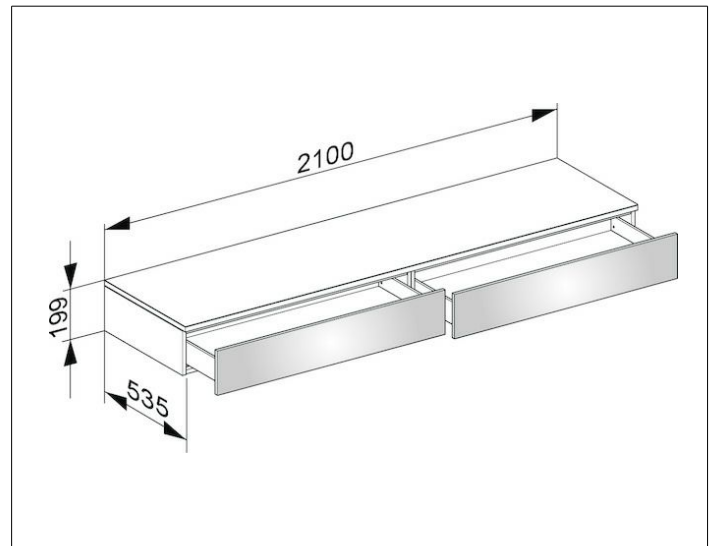

Edition 400

31770700000 Sideboard

PRODUKT

ZEICHNUNG

OBERFLÄCHE

weiß/Glas anthrazit klar

ABMESSUNG

2100 x 199 x 535 mm