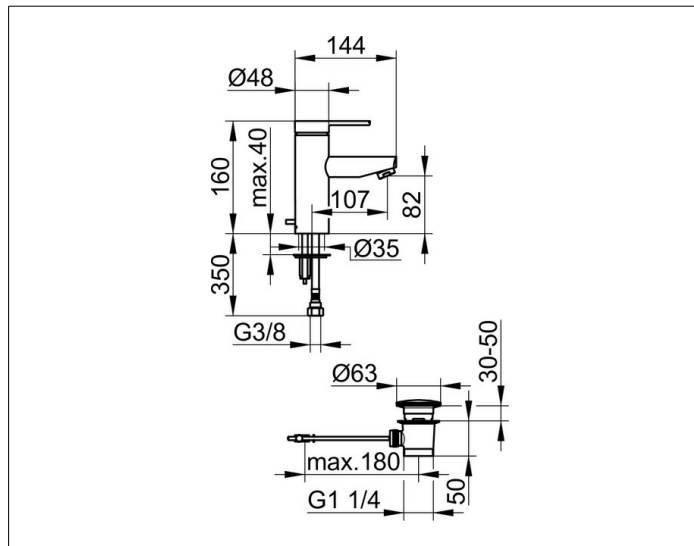

Plan blue

53902170000 Einhebel-Waschtismischer 90

PRODUKT

ZEICHNUNG

PRODUKTBESCHREIBUNG

mit Zugstangen-Ablaufgarnitur 1 1/4 Zoll
 Einlochmontage mit Schnell-Montage-System
 Mischwasserkartusche mit keramischen Dichtscheiben
 und Temperaturbegrenzung
 Luftsprudler M 24x1, Strahlwinkel verstellbar +/- 8°
 Druckschläuche 420 mm G 3/8 Zoll
 Durchflussmenge begrenzt auf 6 l/min.
 geräuschgeprüft

OBERFLÄCHE

Aluminium-finish

AUSSCHREIBUNGSTEXT

KEUCO PLAN BLUE Einhebel-Waschtismischer 90, 53902170000
 Einhebel-Waschtismischer in Aluminium-finish,
 in ästhetischem, funktionalem Design,
 für Standmontage, inklusive Zugstangen-Ablaufgarnitur,
 hochwertige Mischwasserkartusche mit
 keramischen Dichtscheiben und Temperaturbegrenzung,
 Durchflussmenge begrenzt auf 6 l/min.,
 Betätigungselement aus Metall,
 Einlochmontage mit Schnell-Montage-System
 für Waschtische, bzw. Waschtischplatten mit
 einer maximalen Stärke von 40 mm,
 Luftsprudler M 24x1, Strahlwinkel verstellbar +/- 8°,
 Höhe 161 mm, Auslaufhöhe 84 mm, Ausladung 144 mm,
 Grundkörperdurchmesser 48 mm, Auslaufdurchmesser 28 mm
 Wasseranschluss mit flexiblen Druckschläuchen,
 Länge 420 mm, Gewindedurchmesser G 3/8 Zoll,
 Anschlussrohrlänge 350 mm,
 Zugstangen-Ablaufgarnitur mit
 G 1 1/4 Zoll Anschlussgewinde,
 Länge der Zugstange 400 mm,
 Abdeckstopfen Durchmesser 63 mm
 DVGW geprüft