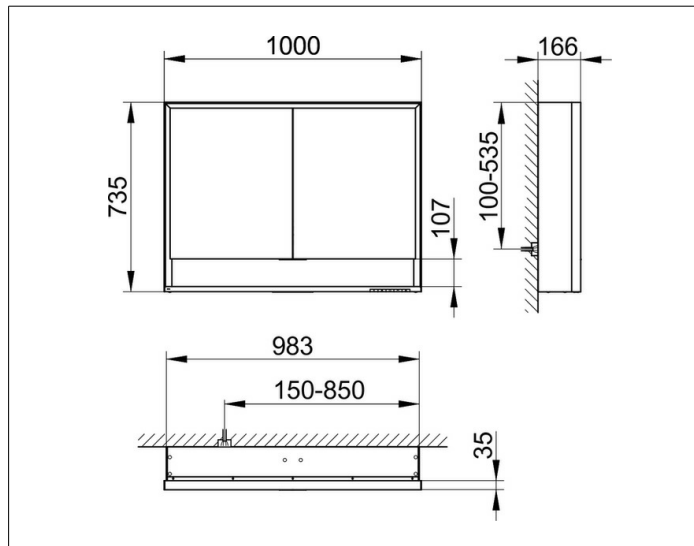

Royal Lumos

14304171303 Spiegelschrank

PRODUKT

ZEICHNUNG

PRODUKTBESCHREIBUNG

für die Wandvorbau-Montage
 stufenlos einstellbare Lichtfarbe von 2700 Kelvin (warmweiß)
 bis 6500 Kelvin (Tageslicht),
 2 Drehtüren aus Kristall-Doppelspiegel,
 Korpus in Aluminium silber-gebeizt-eloxiert,
 Rückwandverspiegelung und Seitenverspiegelung
 Bedienung:
 Tastenfelder mit kapazitiver Touch-Sensorik,
 DALI-steuerbar
 Beleuchtung:
 Rahmenbeleuchtung und Waschtisch-/Fachbeleuchtung,
 separat stufenlos dimmbar und ein-/ausschaltbar
 LED 60 Watt (Lebensdauer > 30.000 Std.)
 EEK: C , 60 kWh/1000h

AUSSTATTUNG

- 2 Steckdosen
- 2 x 2 höhenverstellbare Glasablagen
- offenes Ablagefach über die ganze Breite
- Tür-Anschlagdämpfer

OBERFLÄCHE

silber-gebeizt-eloxiert

ABMESSUNG

1000 x 735 x 165 mm