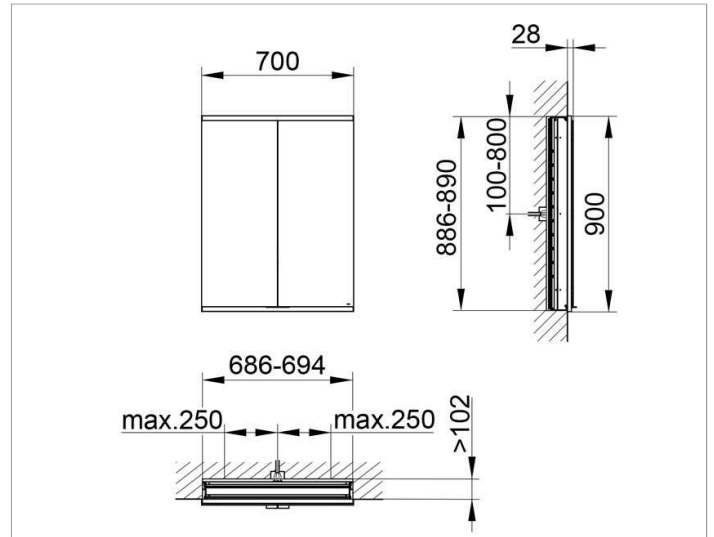

Royal Modular 2.0  
800210071000000 Spiegelschrank

PRODUKT

ZEICHNUNG

EEK: A++, A+, A ,

OBERFLÄCHE

silber-eloxiert

ABMESSUNG

700 x 900 x 120 mm