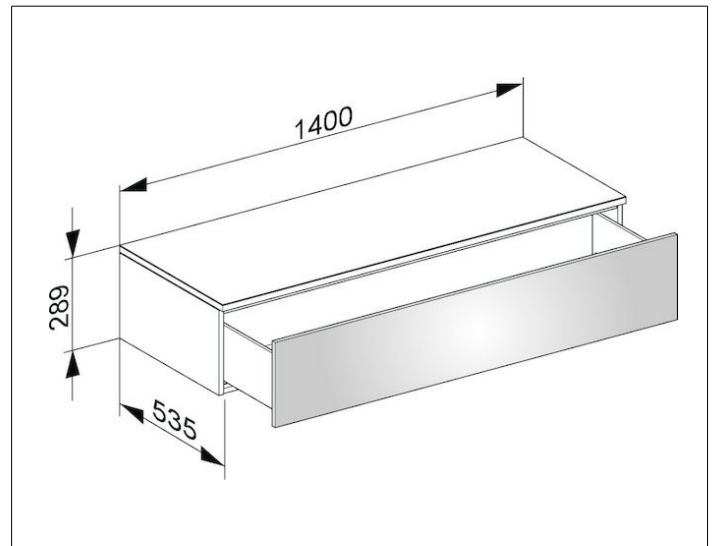

Edition 400

31761180000 Sideboard

PRODUKT

ZEICHNUNG

OBERFLÄCHE

cashmere/Glas cashmere klar

ABMESSUNG

1400 x 289 x 535 mm