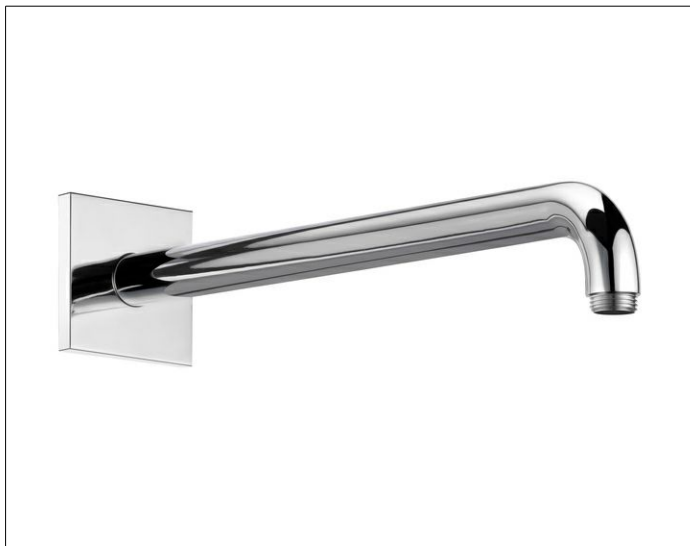

Edition 300

53088070402 Brausearm DN 15

PRODUKT

ZEICHNUNG

PRODUKTBESCHREIBUNG

für Wandanschluss, mit eckiger Rosette,
Möglichkeit der Ausrichtung zur Wand ($90^\circ \pm 2^\circ$) und
zum Wandanschluß ($90^\circ \pm 5^\circ$)

OBERFLÄCHE

Edelstahl-finish

ABMESSUNG

Ausladung 450 mm

AUSSCHREIBUNGSTEXT

KEUCO Brausearm für Wandanschluss 53088070402
Brausearm für Wandanschluss in Edelstahl-finish,
G 1/2 Zoll, mit eckiger Rosette,
Rosette 80 mm x 80 mm,
Möglichkeit zur Ausrichtung zur Wand ($90^\circ \pm 2^\circ$) und
zum Wandanschluss ($90^\circ \pm 5^\circ$),
Gesamtausladung: 462 mm