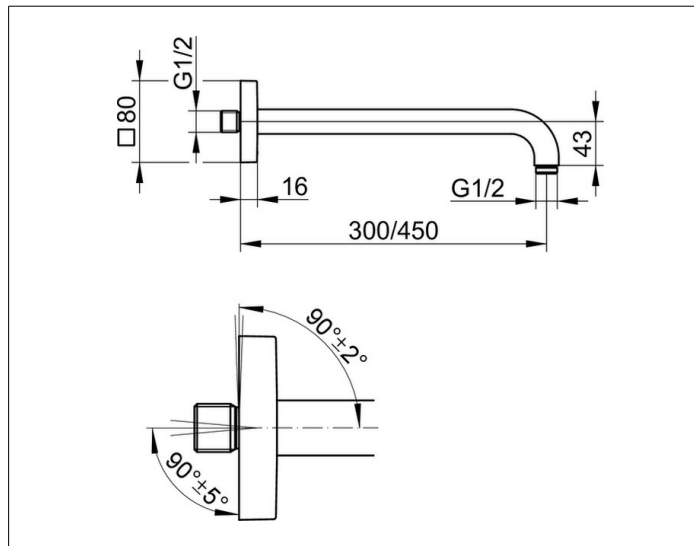

Edition 300

53088070402 Brausearm DN 15

PRODUKT

ZEICHNUNG

PRODUKTBESCHREIBUNG

für Wandanschluss, mit eckiger Rosette,
Möglichkeit der Ausrichtung zur Wand ($90^\circ \pm 2^\circ$) und
zum Wandanschluß ($90^\circ \pm 5^\circ$)

OBERFLÄCHE

Edelstahl-finish

ABMESSUNG

Ausladung 450 mm

AUSSCHREIBUNGSTEXT

KEUCO Brausearm für Wandanschluss 53088070402
Brausearm für Wandanschluss in Edelstahl-finish,
G 1/2 Zoll, mit eckiger Rosette,
Rosette 80 mm x 80 mm,
Möglichkeit zur Ausrichtung zur Wand ($90^\circ \pm 2^\circ$) und
zum Wandanschluss ($90^\circ \pm 5^\circ$),
Gesamtausladung: 462 mm

Hinweis:
Passende UP Funktionseinheit
59547000170