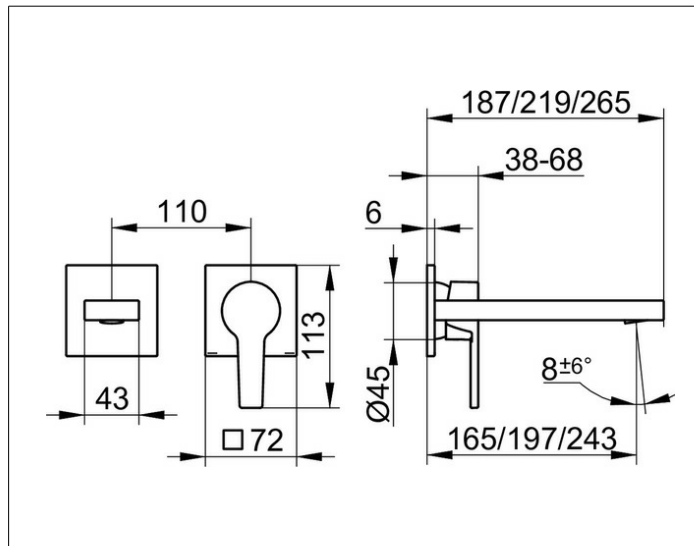

Edition 11

51116050202 Einhebel-Waschtismischer

PRODUKT

ZEICHNUNG

PRODUKTBESCHREIBUNG

für UP Montage, DN 15,
Mischwasserkartusche mit keramischen Dichtscheiben
und Temperaturbegrenzung
Luftsprudler SLIM SSR M 24x1, Strahlwinkel verstellbar,
Durchflussbegrenzung auf 7,6 l/min.
passend für Grundkörper Art.-Nr. 59916 000070
geräuschgeprüft

OBERFLÄCHE

Nickel gebürstet

ABMESSUNG

Ausladung 243 mm

AUSSCHREIBUNGSTEXT

KEUCO EDITION 11 Einhebel-Waschtismischer 51116050202
Einhebel-Waschtismischer mit hochwertiger PVD-Beschichtung,
Nickel gebürstet, in geradlinigem Design
und klarer, geometrischer Formensprache,
für Unterputz Montage,
hochwertige Mischwasserkartusche mit keramischen Dichtscheiben und
Temperaturbegrenzung
Luftsprudler SLIM SSR M 24x1, Strahlwinkel verstellbar +/- 6°,
Höhe 110 mm, Breite 176 mm, Gesamtausladung 265 mm,
Durchflussbegrenzung auf 7,6 l/min.

Hinweis:
passender für Grundkörper Art.-Nr. 59916000070