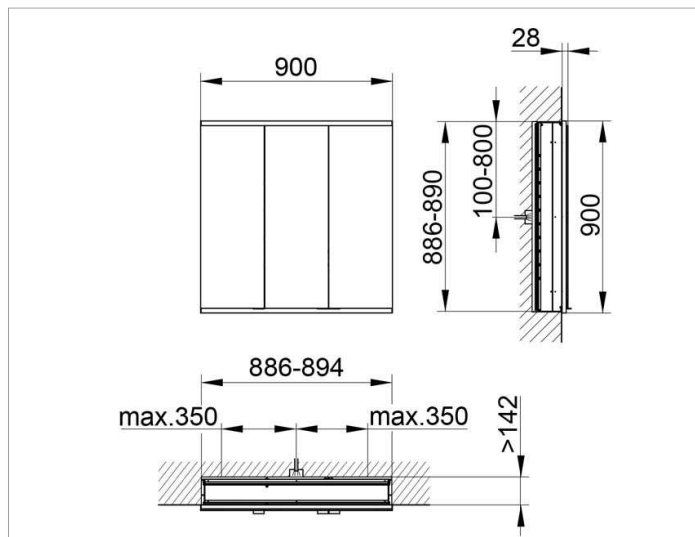

Royal Modular 2.0
800300091100300 Spiegelschrank

PRODUKT

ZEICHNUNG

OBERFLÄCHE

silber-eloxiert

ABMESSUNG

900 x 900 x 160 mm