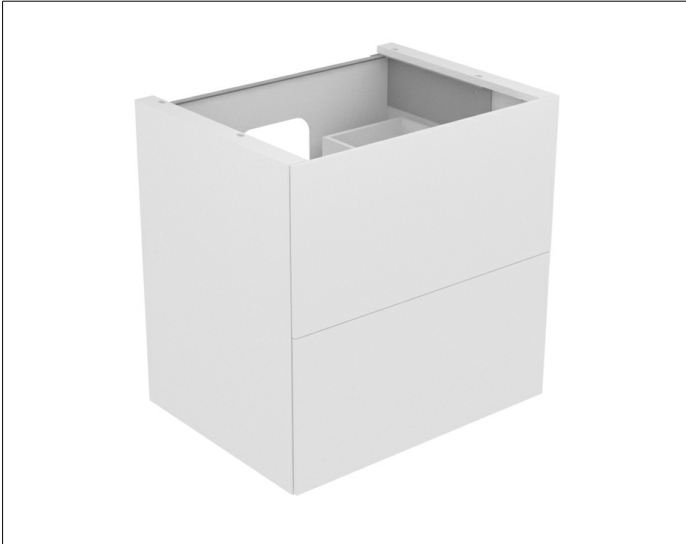

Edition 11

31342850100 Waschtischunterbau

PRODUKT

ZEICHNUNG

EEK: F , 5 kWh/1000h

OBERFLÄCHE

Tabak-Eiche Furnier/Tabak-Eiche Furnier

ABMESSUNG

700 x 700 x 535 mm