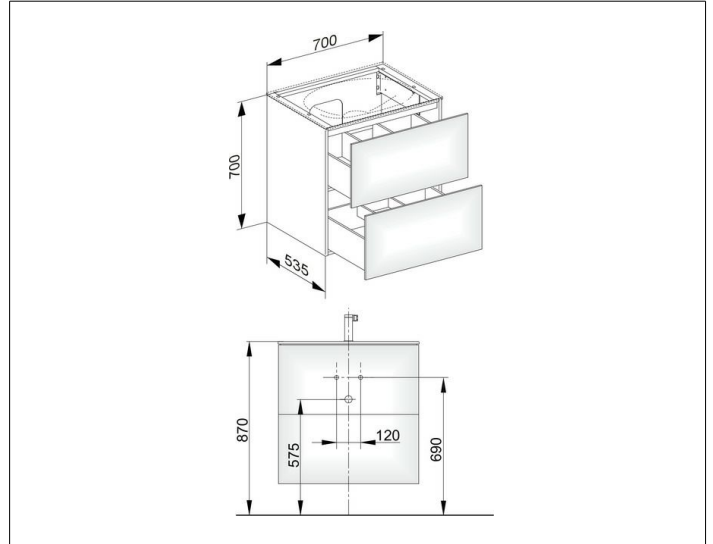

Edition 11

31342850100 Waschtischunterbau

PRODUKT

ZEICHNUNG

EEK: F , 5 kWh/1000h

OBERFLÄCHE

Tabak-Eiche Furnier/Tabak-Eiche Furnier

ABMESSUNG

700 x 700 x 535 mm