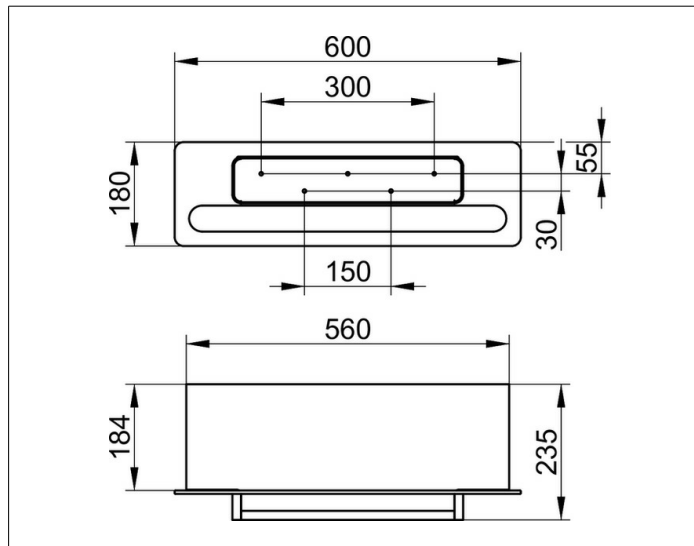

Edition 400

11575170014 Handtuchablage

PRODUKT

ZEICHNUNG

PRODUKTBESCHREIBUNG

mit Wandplatte aus ESG-Glas und
Ablage Aluminium silber-eloxiert (E6 EV1)

OBERFLÄCHE

Aluminium silber-eloxiert (E6 EV1)/Glas trüffel klar

AUSSCHREIBUNGSTEXT

KEUCO Edition 400 Handtuchablage 11575170014
Hochwertige Handtuchablage, Wandplatte aus 6 mm ESG trüffel klar,
mit integriertem Handtuchhalter und Ablage aus massivem Aluminium
silber-eloxiert (E6 EV1),
Stärke 6 mm, Breite der Ablage 560 mm, Tiefe 184 mm,
Gesamthöhe der Handtuchablage 180 mm, Gesamtbreite 600 mm,
Gesamtausladung 235 mm,
die Handtuchablage wird verdeckt angebracht,
Lieferung inkl. korrosionsfreiem Befestigungsmaterial