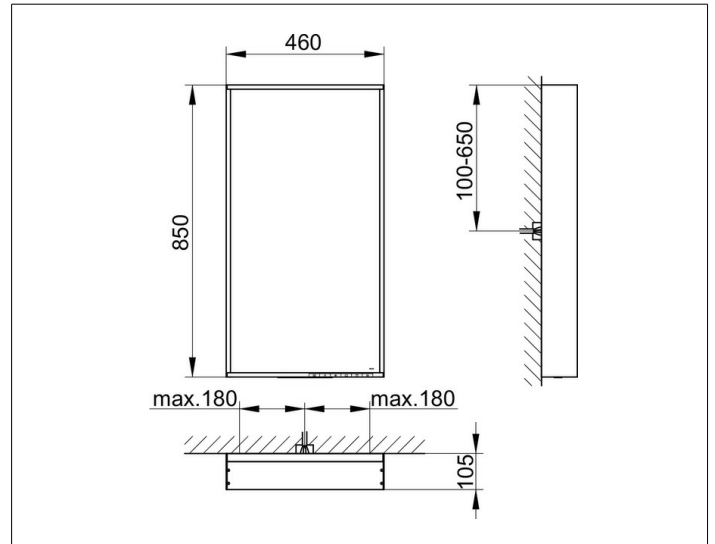

**X-Line**

**33298291003 Lichtspiegel**

**PRODUKT**

**ZEICHNUNG**

**PRODUKTBESCHREIBUNG**

mit Spiegelheizung (mittig platziert),  
 stufenlos einstellbare Lichtfarbe von 2700 Kelvin (warmweiß)  
 bis 6500 Kelvin (Tageslicht)  
 umlaufender Aluminium-Rahmen, lackiert  
 Bedienung:  
 Tastenfeld mit kapazitiver Touch-Sensorik,  
 DALI-steuerbar  
 Spiegelheizung:  
 Optische Anzeige der Aufheizphase,  
 automatische Abschaltung nach 20 Minuten  
 Beleuchtung:  
 LED (Lebensdauer > 30.000 Stunden),  
 Hauptlicht (Ober- und Wandbeleuchtung) und  
 Waschtischbeleuchtung separat stufenlos dimmbar  
 sowie ein-/ausschaltbar  
 EEK: C ,

**OBERFLÄCHE**

inox

**ABMESSUNG**

460 x 850 x 105 mm