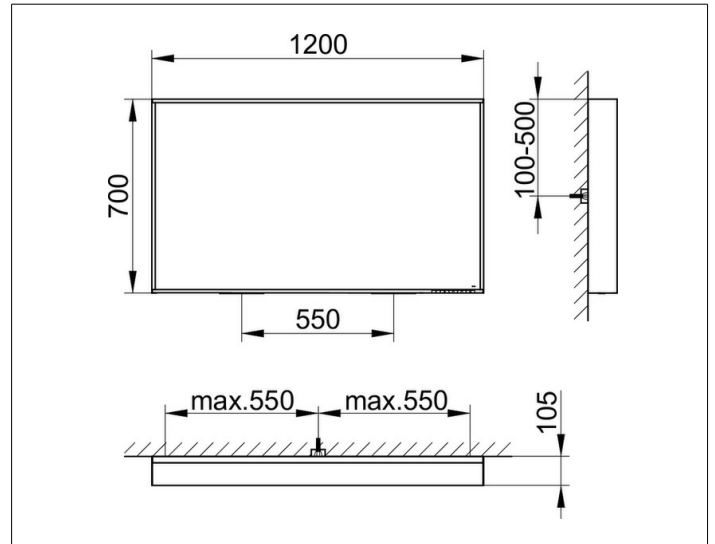

Lichtspiegel

07897173503 Lichtspiegel

PRODUKT

ZEICHNUNG

PRODUKTBESCHREIBUNG

stufenlos einstellbare Lichtfarbe von 2700 Kelvin (warmweiß) bis 6500 Kelvin (Tageslicht)

umlaufender Aluminium-Rahmen, silber-gebeizt-eloxiert

sowie ein-/ausschaltbar

EEK: C , 48 kWh/1000h

OBERFLÄCHE

48 Watt

ABMESSUNG

1200 x 700 x 105 mm