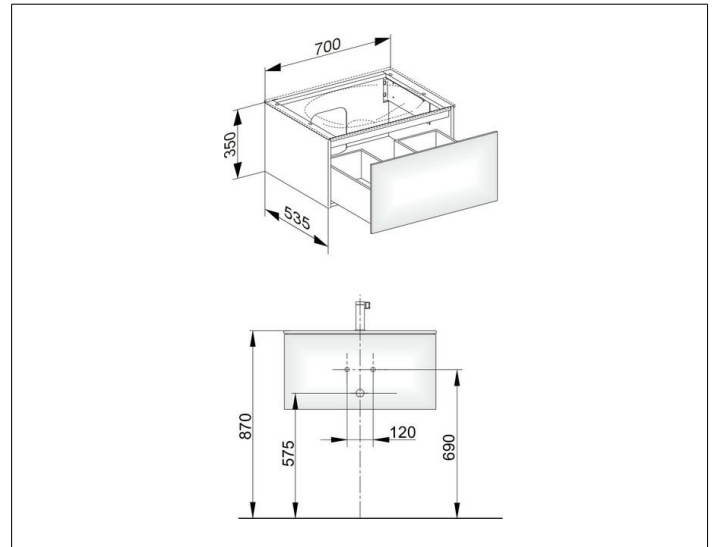

Edition 11

3134185000 Waschtischunterbau

**PRODUKT**

**ZEICHNUNG**

**OBERFLÄCHE**

Tabak-Eiche Furnier/Tabak-Eiche Furnier

**ABMESSUNG**

700 x 350 x 535 mm