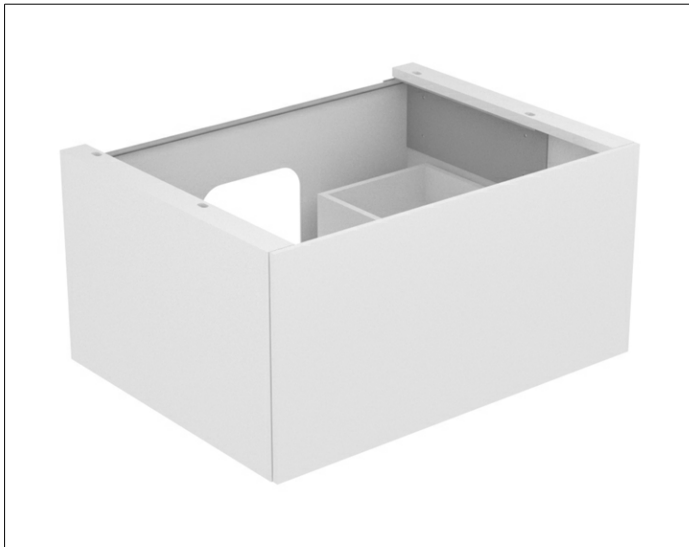

Edition 11

3134185000 Waschtischunterbau

**PRODUKT**

**ZEICHNUNG**

**OBERFLÄCHE**

Tabak-Eiche Furnier/Tabak-Eiche Furnier

**ABMESSUNG**

700 x 350 x 535 mm