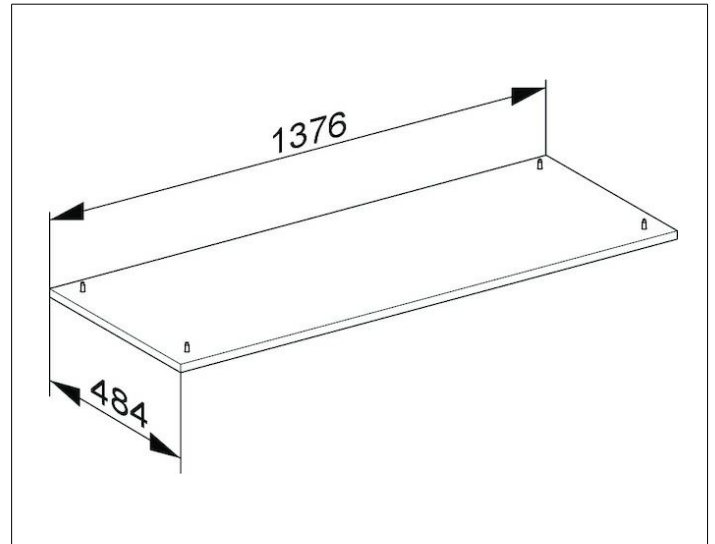

Edition 400

31769860000 Sockelpaket

PRODUKT

ZEICHNUNG

OBERFLÄCHE

Eiche anthrazit/Eiche anthrazit

ABMESSUNG

1376 x 25 x 484 mm