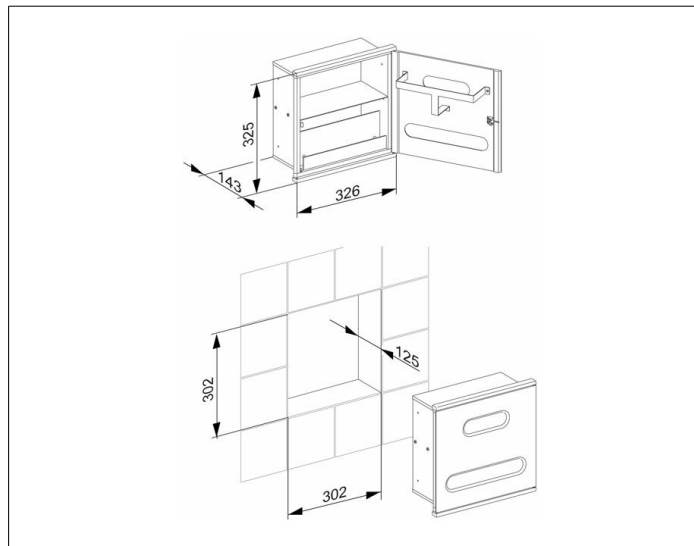

Plan Integral

44977011702 Modul Waschtisch 3

PRODUKT

ZEICHNUNG

PRODUKTBESCHREIBUNG

für die Wandeinbau-Montage
 Front: Aluminium lackiert
 wahlweise Aluminium silber (RAL 9006) oder weiß (RAL 9010)
 Wandeinbaukorpus: Stahlblech verzinkt und lackiert
 komplett, bestehend aus:
 - Aufnahme für Kleenexbox
 - Papiertuchspender (geeignet für die Aufnahme von ca. 100 Stück Papierhandtüchern bei einer Abmessung von 25 x 23 cm in Z-Faltung)

OBERFLÄCHE

verchromt/Aluminium lackiert/rechts

ABMESSUNG

326 x 325 x 143 mm

AUSSCHREIBUNGSTEXT

KEUCO PLAN INTEGRAL Waschtisch Modul 3, 44977011702
 für die Wandeinbau-Montage
 zeitloses Waschtisch Modul in funktionellem Design

komplett, bestehend aus:
 - Aufnahme für Kleenexbox
 - Papiertuchspender (geeignet für die Aufnahme von ca. 100 Stück Papiertüchern in der Abmessung von 25 x 325 x 143 cm in Z-Faltung)

Außenmaße: Höhe 325 mm, Breite 326 mm, Tiefe 143 mm

Ausschnittsmaße: Höhe 302 mm, Breite 302 mm, Tiefe 125 mm