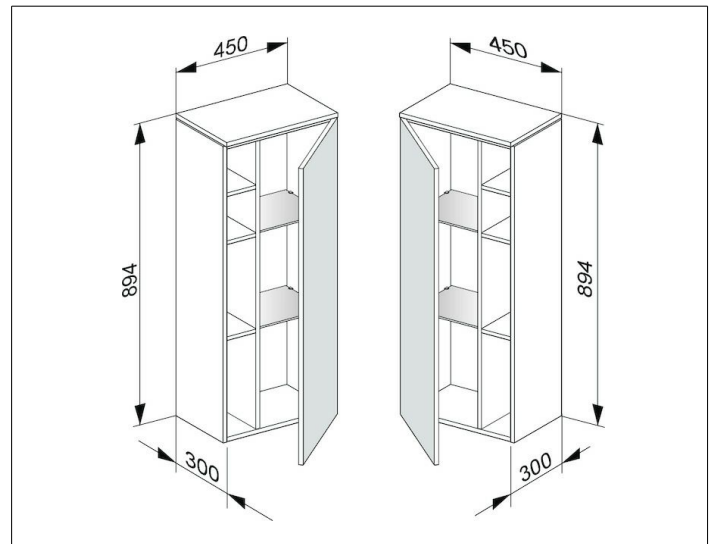

Edition 400

31725140001 Mittelschrank

**PRODUKT**

**ZEICHNUNG**

**OBERFLÄCHE**

trüffel/Glas trüffel klar

**ABMESSUNG**

450 x 894 x 300 mm