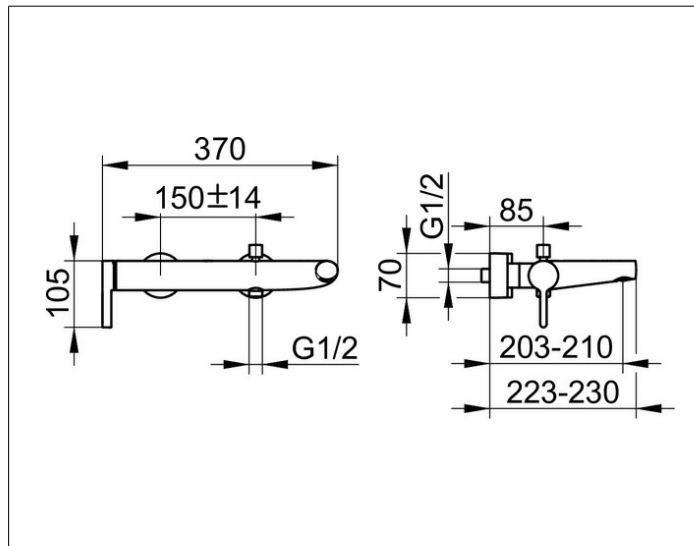

Edition 400

51520030100 Einhebel-Wannenmischer DN 15

PRODUKT

ZEICHNUNG

PRODUKTBESCHREIBUNG

für AP Montage
 Mischwasserkartusche mit keramischen Dichtscheiben,
 mit automatischer Rückstellung Wanne/Brause,
 Schlauchanschluss DN 15,
 Durchflussmenge für Handbrause begrenzt auf 15 l/min.,
 Luftsprudler SLIM SSR M24 x 1, Strahlwinkel verstellbar,
 eigensicher gegen Rückfließen, Stichmaß 150 +/- 14 mm,
 für Durchlauferhitzer geeignet,
 geräuschgeprüft

OBERFLÄCHE

Bronze gebürstet

AUSSCHREIBUNGSTEXT

KEUCO Edition 400 Einhebel-Wannenmischer DN15, 51520030100
 Einhebel-Wannenmischer, DN15, mit hochwertiger PVD-Beschichtung,
 Bronze gebürstet, in skulpturaler Formensprache für Aufputz-Montage,
 hochwertige Mischwasserkartusche mit keramischen Dichtscheiben,
 mit automatischer Rückstellung Wanne/Brause,
 Schlauchanschluss DN 15,
 Durchflussmenge der Handbrause begrenzt auf 15 l/min.,
 eigensicher gegen Rückfließen,
 Luftsprudler SLIM SSR M 24x1, Strahlwinkel verstellbar +/-6°,
 geeignet für Durchlauferhitzer,
 Breite 370 mm, maximale Ausladung 230 mm,
 Stichmaß 150 +/- 14 mm