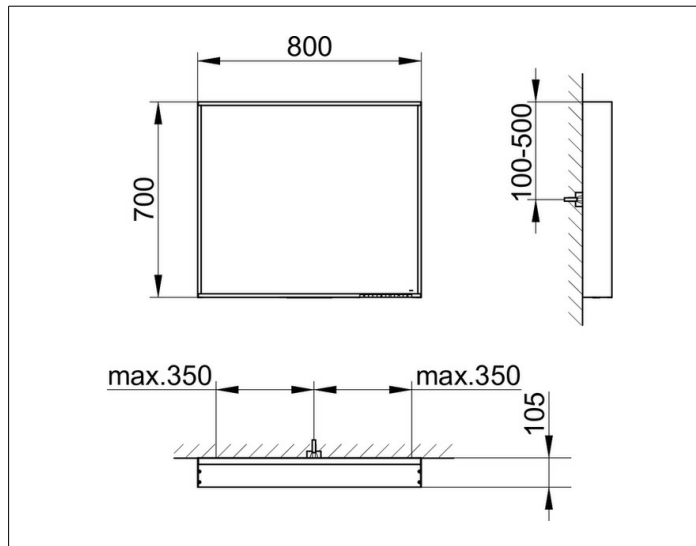

X-Line

33298112503 Lichtspiegel

PRODUKT

ZEICHNUNG

PRODUKTBESCHREIBUNG

mit Spiegelheizung (mittig platziert),
 stufenlos einstellbare Lichtfarbe von 2700 Kelvin (warmweiß)
 bis 6500 Kelvin (Tageslicht)
 umlaufender Aluminium-Rahmen, lackiert
 Bedienung:
 Tastenfeld mit kapazitiver Touch-Sensorik,
 DALI-steuerbar
 Spiegelheizung:
 Optische Anzeige der Aufheizphase,
 automatische Abschaltung nach 20 Minuten
 Beleuchtung:
 LED (Lebensdauer > 30.000 Stunden),
 Hauptlicht (Ober- und Wandbeleuchtung) und
 Waschtischbeleuchtung separat stufenlos dimmbar
 sowie ein-/ausschaltbar
 EEK: C ,

OBERFLÄCHE

anthrazit

ABMESSUNG

800 x 700 x 105 mm