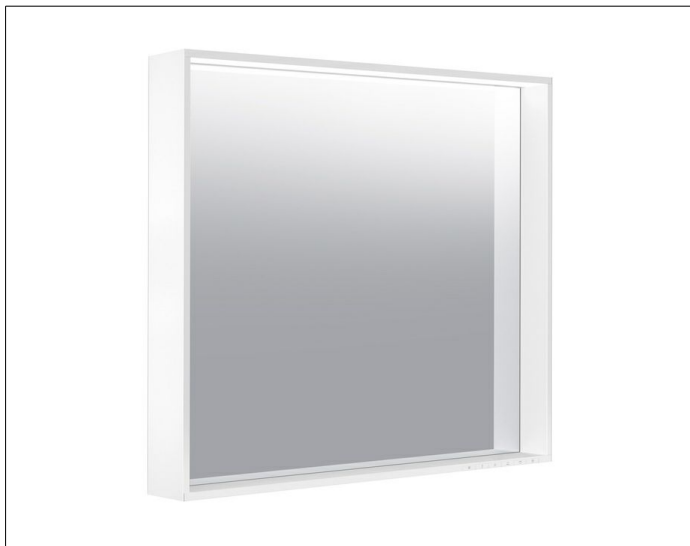

X-Line

33298112503 Lichtspiegel

PRODUKT

ZEICHNUNG

PRODUKTBESCHREIBUNG

mit Spiegelheizung (mittig platziert),
 stufenlos einstellbare Lichtfarbe von 2700 Kelvin (warmweiß)
 bis 6500 Kelvin (Tageslicht)
 umlaufender Aluminium-Rahmen, lackiert
 Bedienung:
 Tastenfeld mit kapazitiver Touch-Sensorik,
 DALI-steuerbar
 Spiegelheizung:
 Optische Anzeige der Aufheizphase,
 automatische Abschaltung nach 20 Minuten
 Beleuchtung:
 LED (Lebensdauer > 30.000 Stunden),
 Hauptlicht (Ober- und Wandbeleuchtung) und
 Waschtischbeleuchtung separat stufenlos dimmbar
 sowie ein-/ausschaltbar
 EEK: C ,

OBERFLÄCHE

anthrazit

ABMESSUNG

800 x 700 x 105 mm