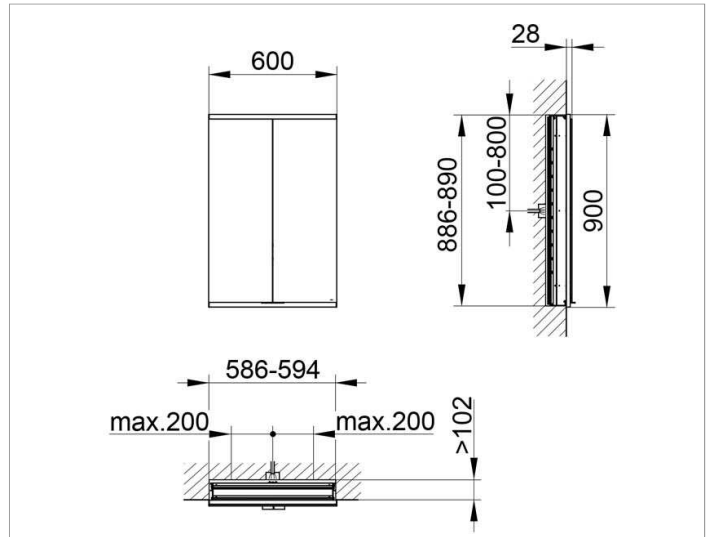

Royal Modular 2.0
800200061000300 Spiegelschrank

PRODUKT

ZEICHNUNG

OBERFLÄCHE

silber-eloxiert

ABMESSUNG

600 x 900 x 120 mm