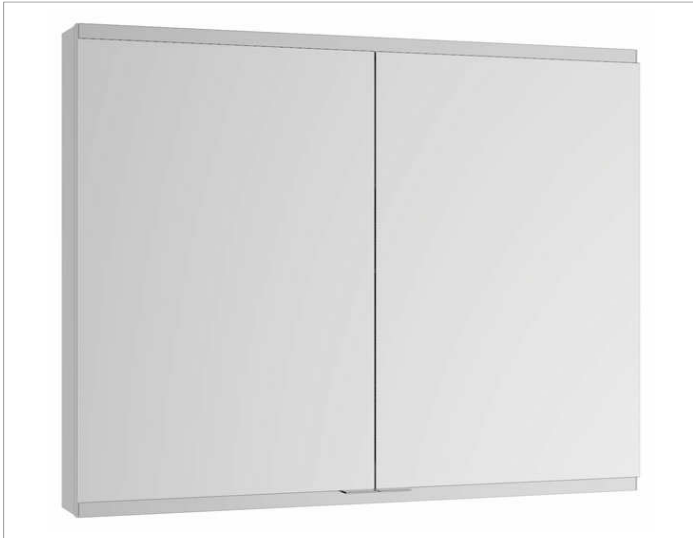

Royal Modular 2.0
800200061000300 Spiegelschrank

PRODUKT

ZEICHNUNG

OBERFLÄCHE

silber-eloxiert

ABMESSUNG

600 x 900 x 120 mm