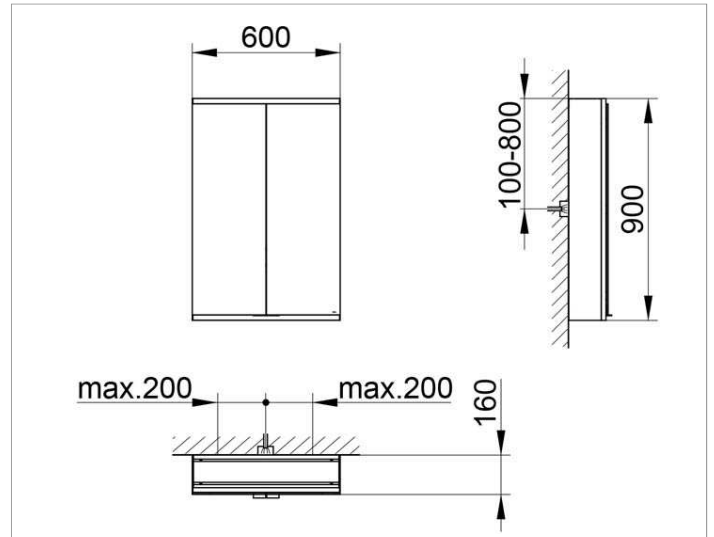

Royal Modular 2.0  
800201061100200 Spiegelschrank

**PRODUKT**

**ZEICHNUNG**

**OBERFLÄCHE**

silber-eloxiert

**ABMESSUNG**

600 x 900 x 160 mm