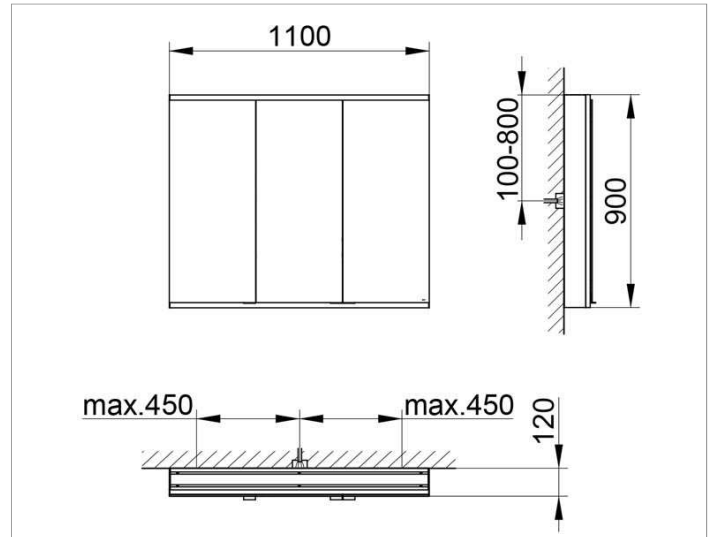

Royal Modular 2.0
800301111000000 Spiegelschrank

PRODUKT

ZEICHNUNG

OBERFLÄCHE

silber-eloxiert

ABMESSUNG

1100 x 900 x 120 mm