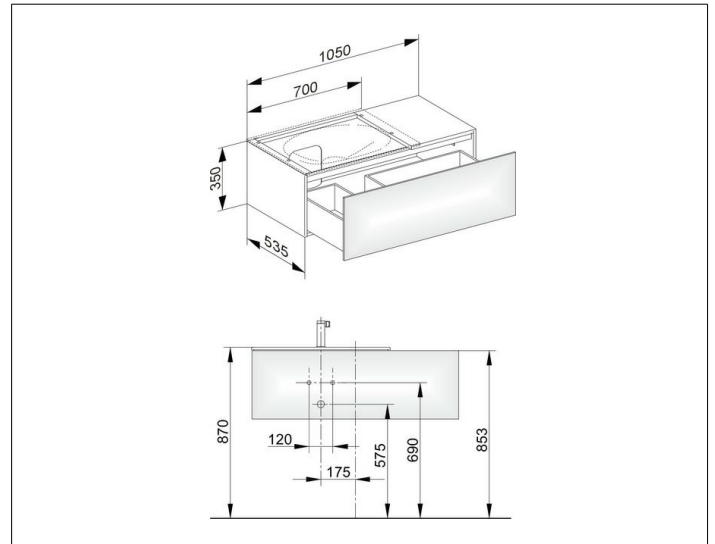

Edition 11

31153330100 Waschtischunterbau

PRODUKT

ZEICHNUNG

EEK: F ,

OBERFLÄCHE

schwarz gebürstet

ABMESSUNG

1050 x 350 x 535 mm