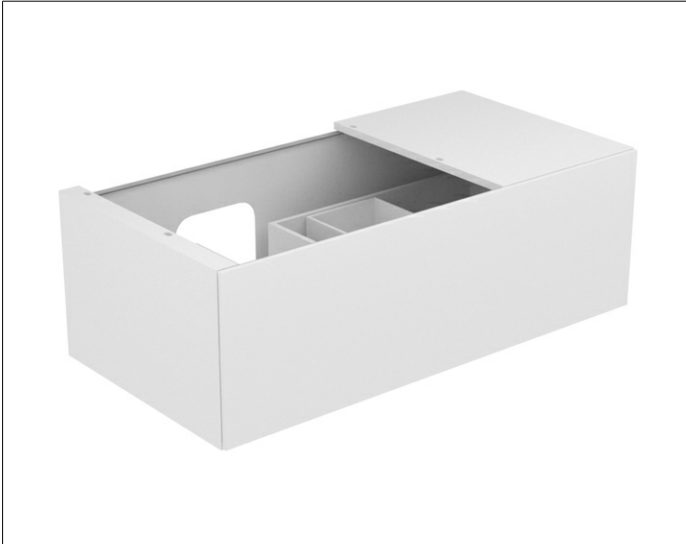

Edition 11

31153330100 Waschtischunterbau

PRODUKT

ZEICHNUNG

EEK: F ,

OBERFLÄCHE

schwarz gebürstet

ABMESSUNG

1050 x 350 x 535 mm