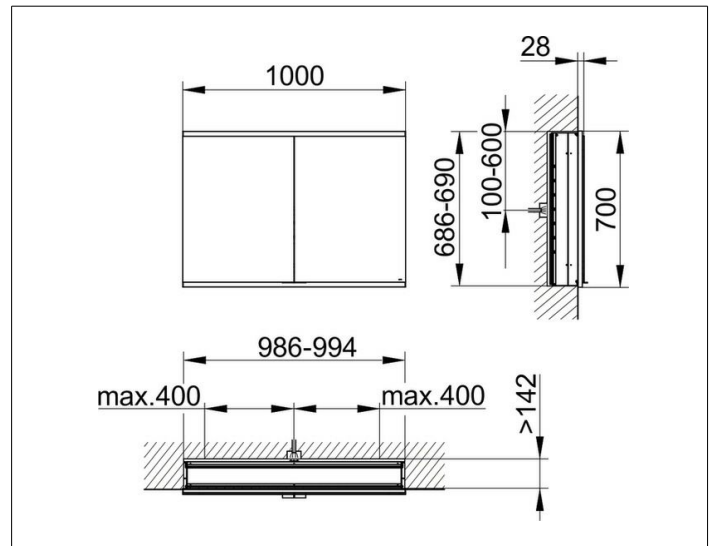

Royal Modular 2.0
800220100100200 Spiegelschrank

PRODUKT

ZEICHNUNG

EEK: C ,

OBERFLÄCHE

silber-eloxiert

ABMESSUNG

1000 x 700 x 160 mm