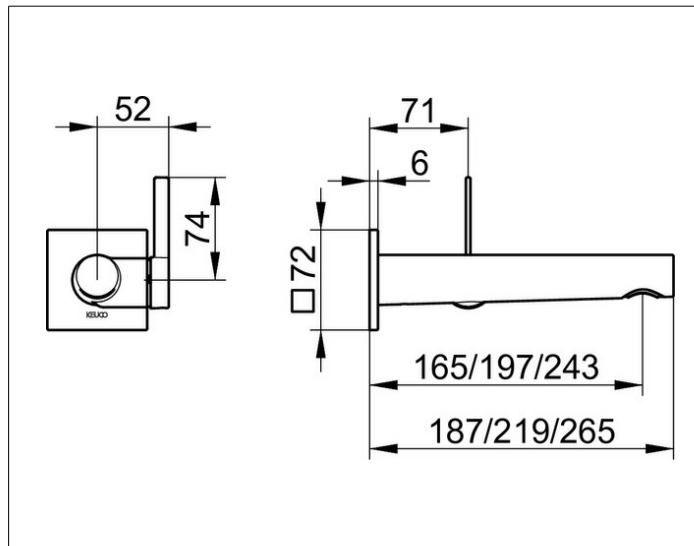

IXMO

59516012102 Einhebel-Waschtischmischer

**PRODUKT**

**ZEICHNUNG**

**PRODUKTBESCHREIBUNG**

für UP Montage, DN 15, mit eckiger Rosette,  
Mischwasserkartusche mit keramischen Dichtscheiben  
Luftsprudler SLIM SSR M 24x1, Strahlwinkel verstellbar  
Durchflussbegrenzung auf 7,6 l/min.  
passend für Grundkörper Art.-Nr. 59916 000075  
geräuschgeprüft

**OBERFLÄCHE**

verchromt

**ABMESSUNG**

Ausladung 243 mm/IXMO Pure

**AUSSCHREIBUNGSTEXT**

KEUCO Einhebel-Waschtischmischer 59516012102  
hochglanzverchromter Einhebel-Waschtischmischer,  
aus entzinkungsarmen Messing,  
für UP-Montage, mit eckiger Rosette,  
hochwertige Mischwasserkartusche mit  
keramischen Dichtscheiben,  
Betätigungshebel aus Metall,  
Rosette 72 x 72 mm, Stärke 6 mm,  
Auslaufdurchmesser 36 mm,  
Grundkörperdurchmesser 88 mm (inkl. Hebeleinheit),  
Gesamtausladung 265 mm, Wasseraustritt bei 245 mm,  
Luftsprudler M24x1, Strahlwinkel verstellbar +/-8°  
Durchflussbegrenzung auf 7,6 l/min.

Hinweis:  
passender Grundkörper 59916000075