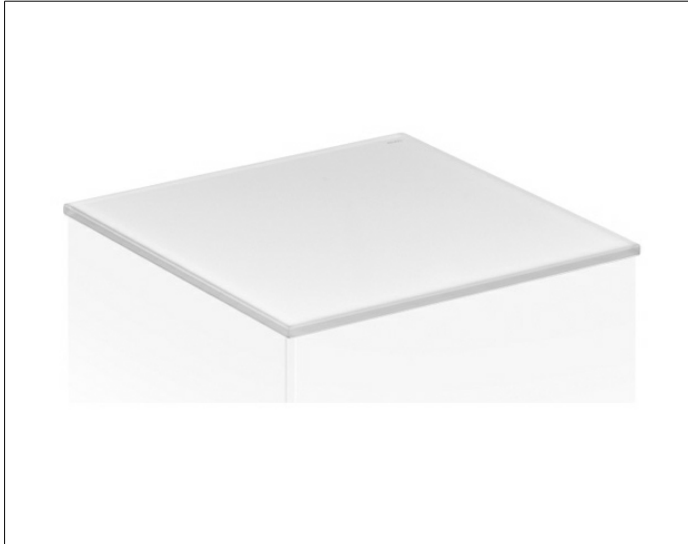

Edition 11

31324309011 Abdeckplatte

**PRODUKT**

**ZEICHNUNG**

**OBERFLÄCHE**

Glas weiß

**ABMESSUNG**

1061 x 3 x 520 mm