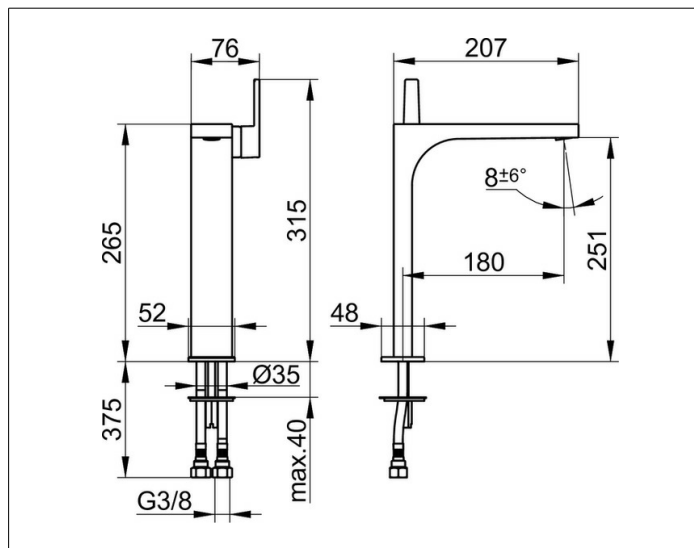

Edition 11

51102010103 Einhebel-Waschtischmischer 250

PRODUKT

ZEICHNUNG

PRODUKTBESCHREIBUNG

ohne Zugstangen-Ablaufgarnitur,
Einlochmontage mit Schnell-Montage-System,
Mischwasserkartusche mit keramischen Dichtscheiben,
Luftsprudler SLIM SSR M 24x1, Strahlwinkel verstellbar,
Druckschläuche 570 mm, G 3/8 Zoll,
Durchfluss begrenzt auf 7,6 l/min.
geräuschgeprüft

OBERFLÄCHE

verchromt

AUSSCHREIBUNGSTEXT

KEUCO EDITION 11 Einhebel-Waschtischmischer 250, 51102010103
hochglanzverchromter Einhebel-Waschtischmischer
in geradlinigem Design und klarer, geometrischer Formensprache,
Standmontage, ohne Zugstangen-Ablaufgarnitur,
hochwertige Mischwasserkartusche mit keramischen Dichtscheiben,
seitlicher Bedienhebel,
Einlochmontage mit Schnell-Montage-System für Waschtische,
Luftsprudler SLIM SSR M 24x1, Strahlwinkel verstellbar +/- 6°,
Höhe 315 mm, Auslaufhöhe 251 mm, Ausladung 207 mm,
Wasseranschluss mit flexiblen Druckschläuchen, Länge 420 mm,
Gewindedurchmesser G 3/8 Zoll,
Durchflussmenge begrenzt auf 7,6 l/min.