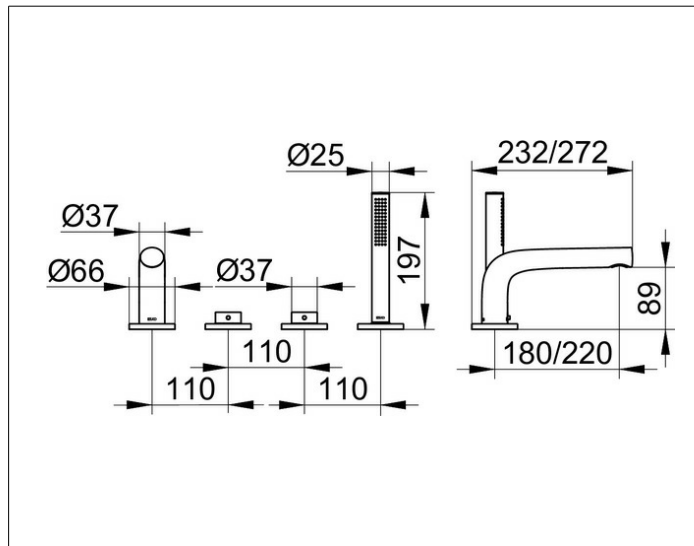

Edition 400

51530050200 Wannenmischer

**PRODUKT**

**ZEICHNUNG**

**PRODUKTBESCHREIBUNG**

4-Loch Wannenrandmontage  
 Luftsprudler SLIM SSR M 24x1, Strahlwinkel verstellbar,  
 Keramikventile für Temperaturverstellung  
 und Mengenregulierung,  
 versenkbare Handbrause mit 1500 mm Auszugsschlauch,  
 Druckschläuche M 12x1 x G 1/2 x 600 mm,  
 eigensicher gegen Rückfließen, geräuschgeprüft

**OBERFLÄCHE**

Nickel gebürstet

**ABMESSUNG**

Ausladung 220 mm

**AUSSCHREIBUNGSTEXT**

KEUCO Edition 400 Wannenmischer, 51530050200  
 Einhebel-Wannenmischer mit hochwertiger PVD-Beschichtung,  
 Nickel gebürstet, in skulpturaler Formensprache,  
 4-Loch Wannenrandmontage,  
 Durchflussklasse BB, Luftsprudler SLIM SSR M 24x1,  
 Strahlwinkel verstellbar +/-6°,  
 Keramikventil für Temperaturverstellung  
 und Ventil für Mengenregulierung,  
 versenkbare Handbrause mit 1500 mm Auszugsschlauch,  
 Breite 396 mm, Höhe 118 mm, Gesamtausladung 272 mm,  
 Wasseraustritt bei 220 mm,  
 Druckschläuche M 12x1 x G 1/2 x 600 mm,  
 eigensicher gegen Rückfließen

Hinweis:  
 Passender Montageblock Art.-Nr. 51130000070